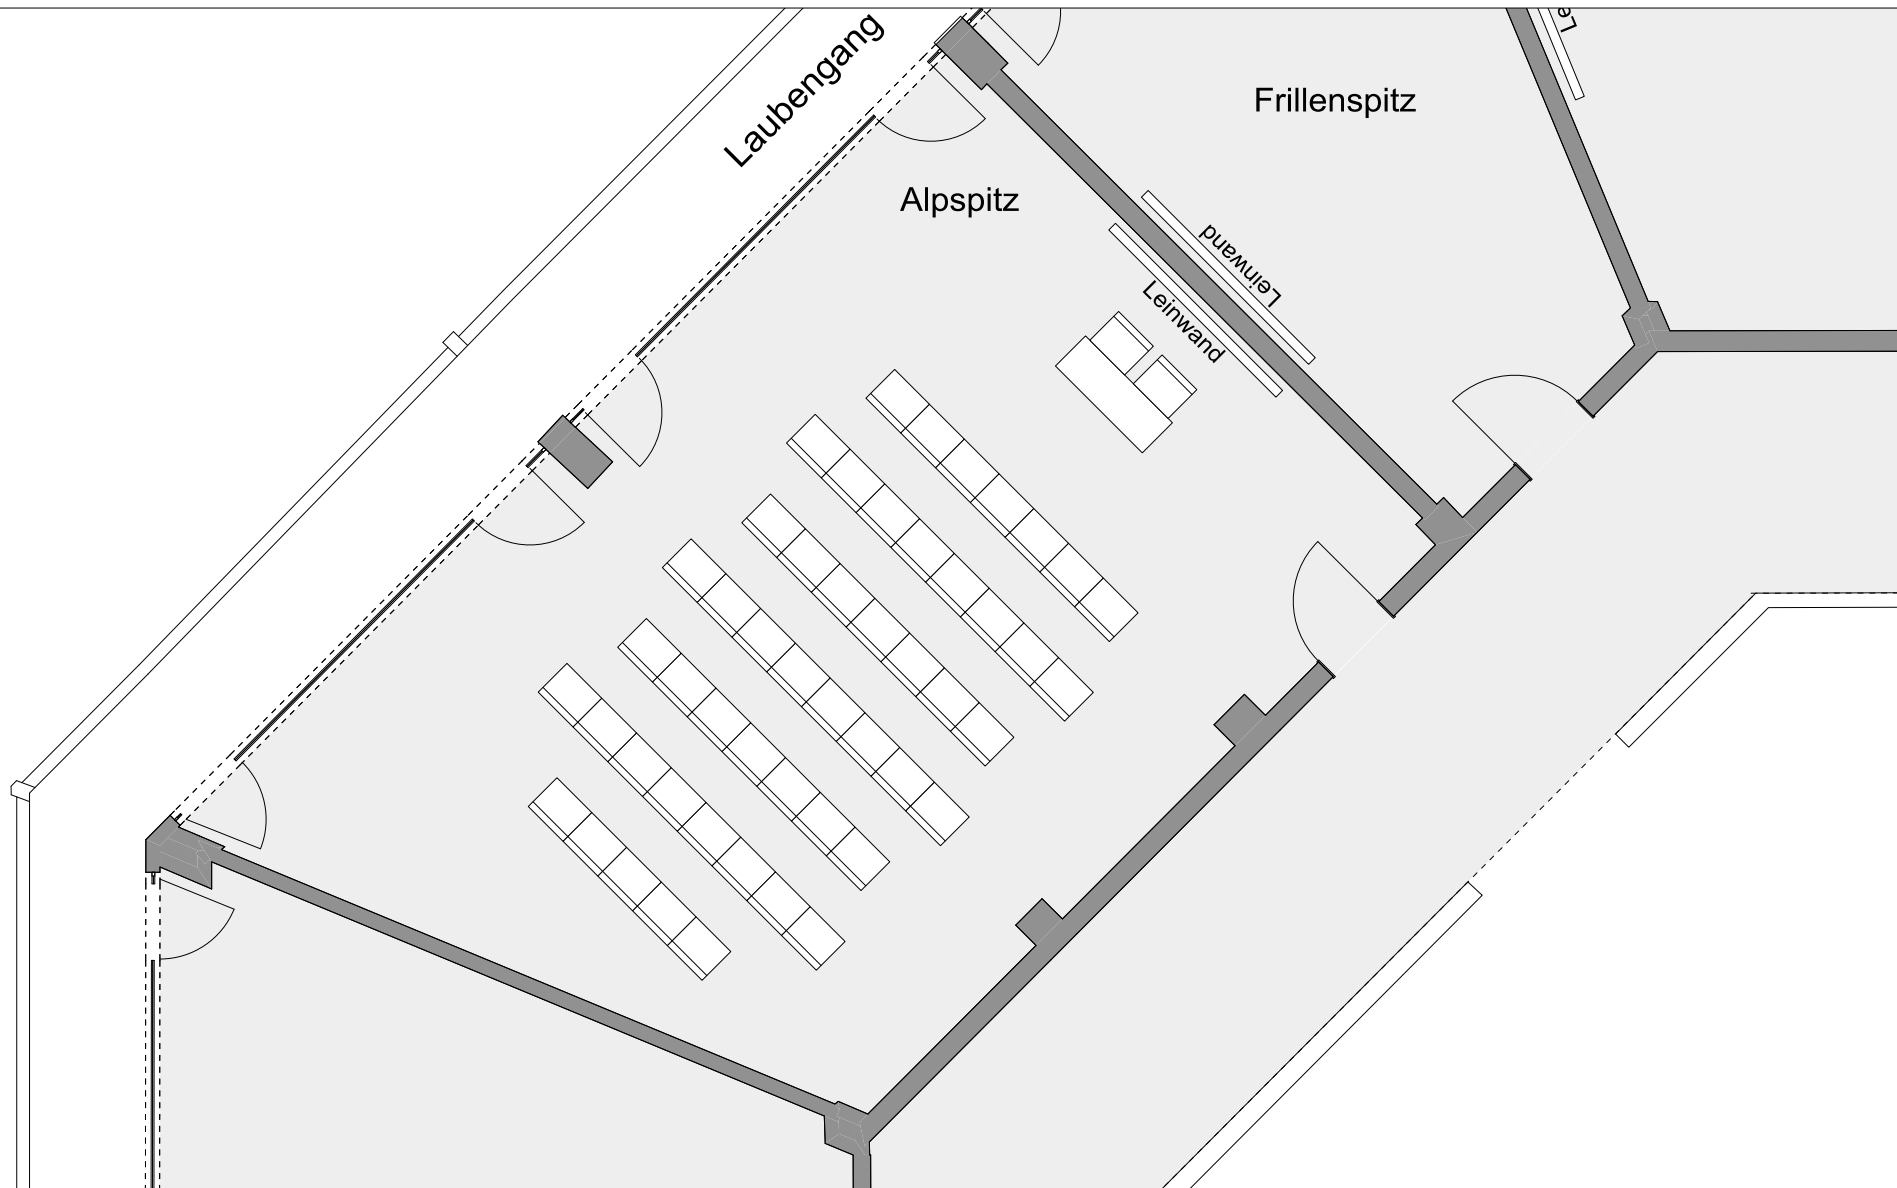

HOTEL AM BADERSEE

ZUGSPITZDORF GRAINAU

Ebene:
3.Ebene

Raum:
Alpspitz

Bestuhlungsform:
Stuhlreihen

Personenanzahl:
50 Personen

Träumen, durchatmen, sich verwöhnen und begeistern lassen.
Herzlich Willkommen im Hotel am Badersee.